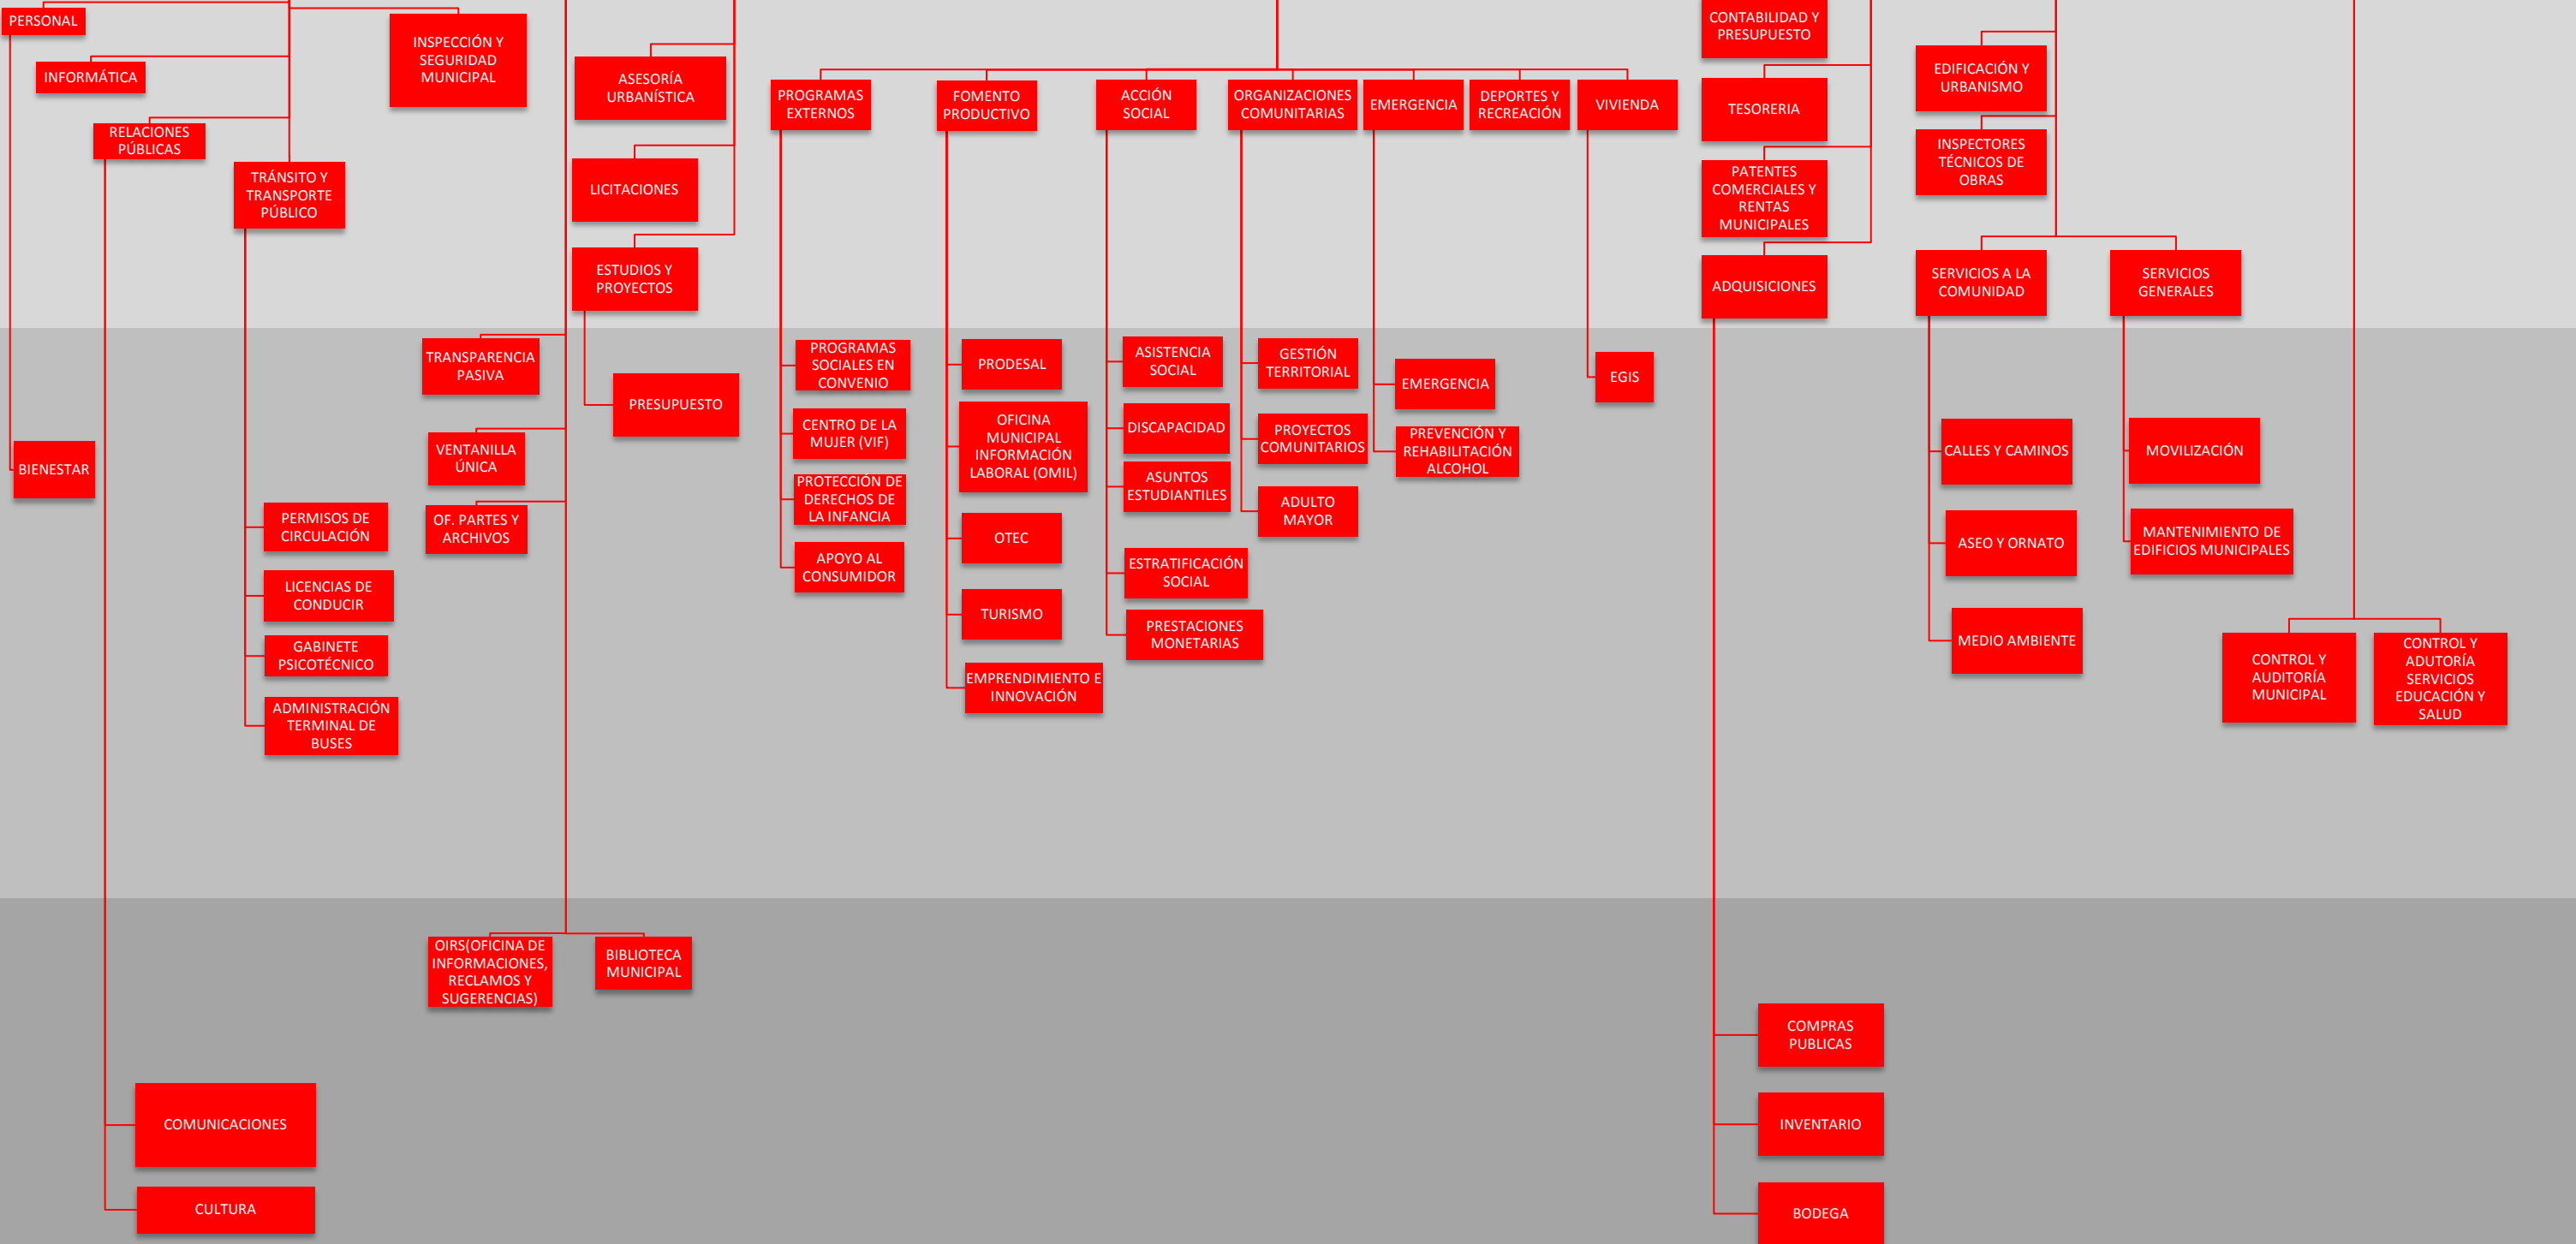

ORGANIGRAMA MUNICIPALIDAD DE PARRAL

CONCEJO MUNICIPAL ALCALDESA JUZGADO DE POLICIA LOCAL

ADMINISTRACIÓN MUNICIPAL SECRETARÍA MUNICIPAL SECRETARÍA COMUNAL DE PLANIFICACIÓN Y COORDINACIÓN DIRECCIÓN DE DESARROLLO COMUNITARIO DIRECCIÓN DE ADMINISTRACIÓN Y FINANZAS DIRECCIÓN DE OBRAS MUNICIPALES CONTROL ASESORÍA JURÍDICA

DIRECCIÓN

DEPARTAMENTO

OFICINA

SECCIÓN